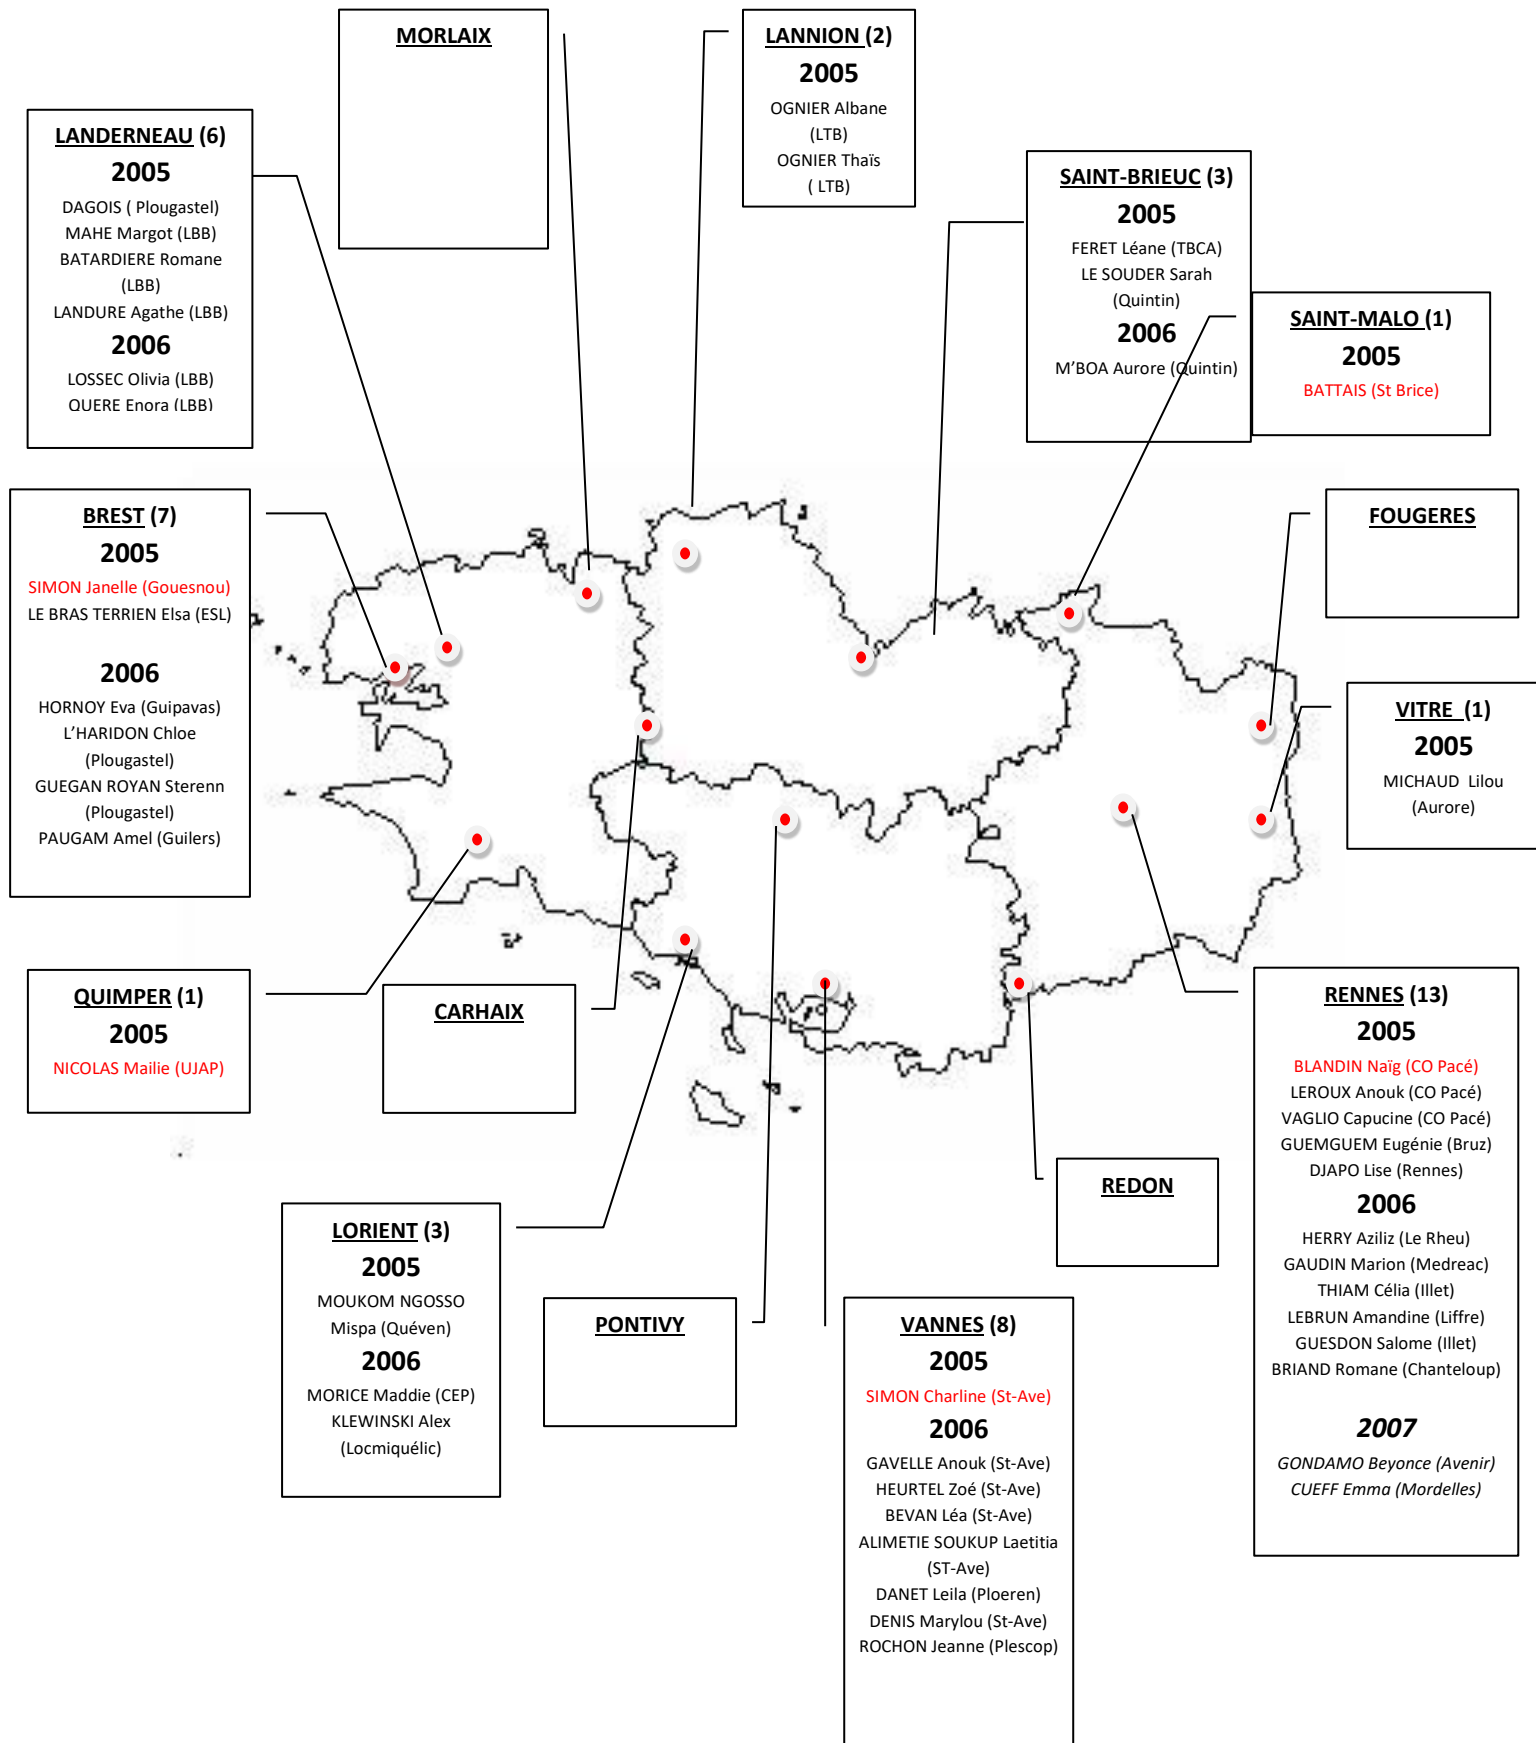

# REPARTITION DES JOEUSES POTENTIELLES nées en 2005 et 2006

## U15 Féminin (45 potentielles)

# REPARTITION DES JOEUSES PÔLE ESPOIRS et SELECTION U14

## U15 Féminin (21 potentielles)