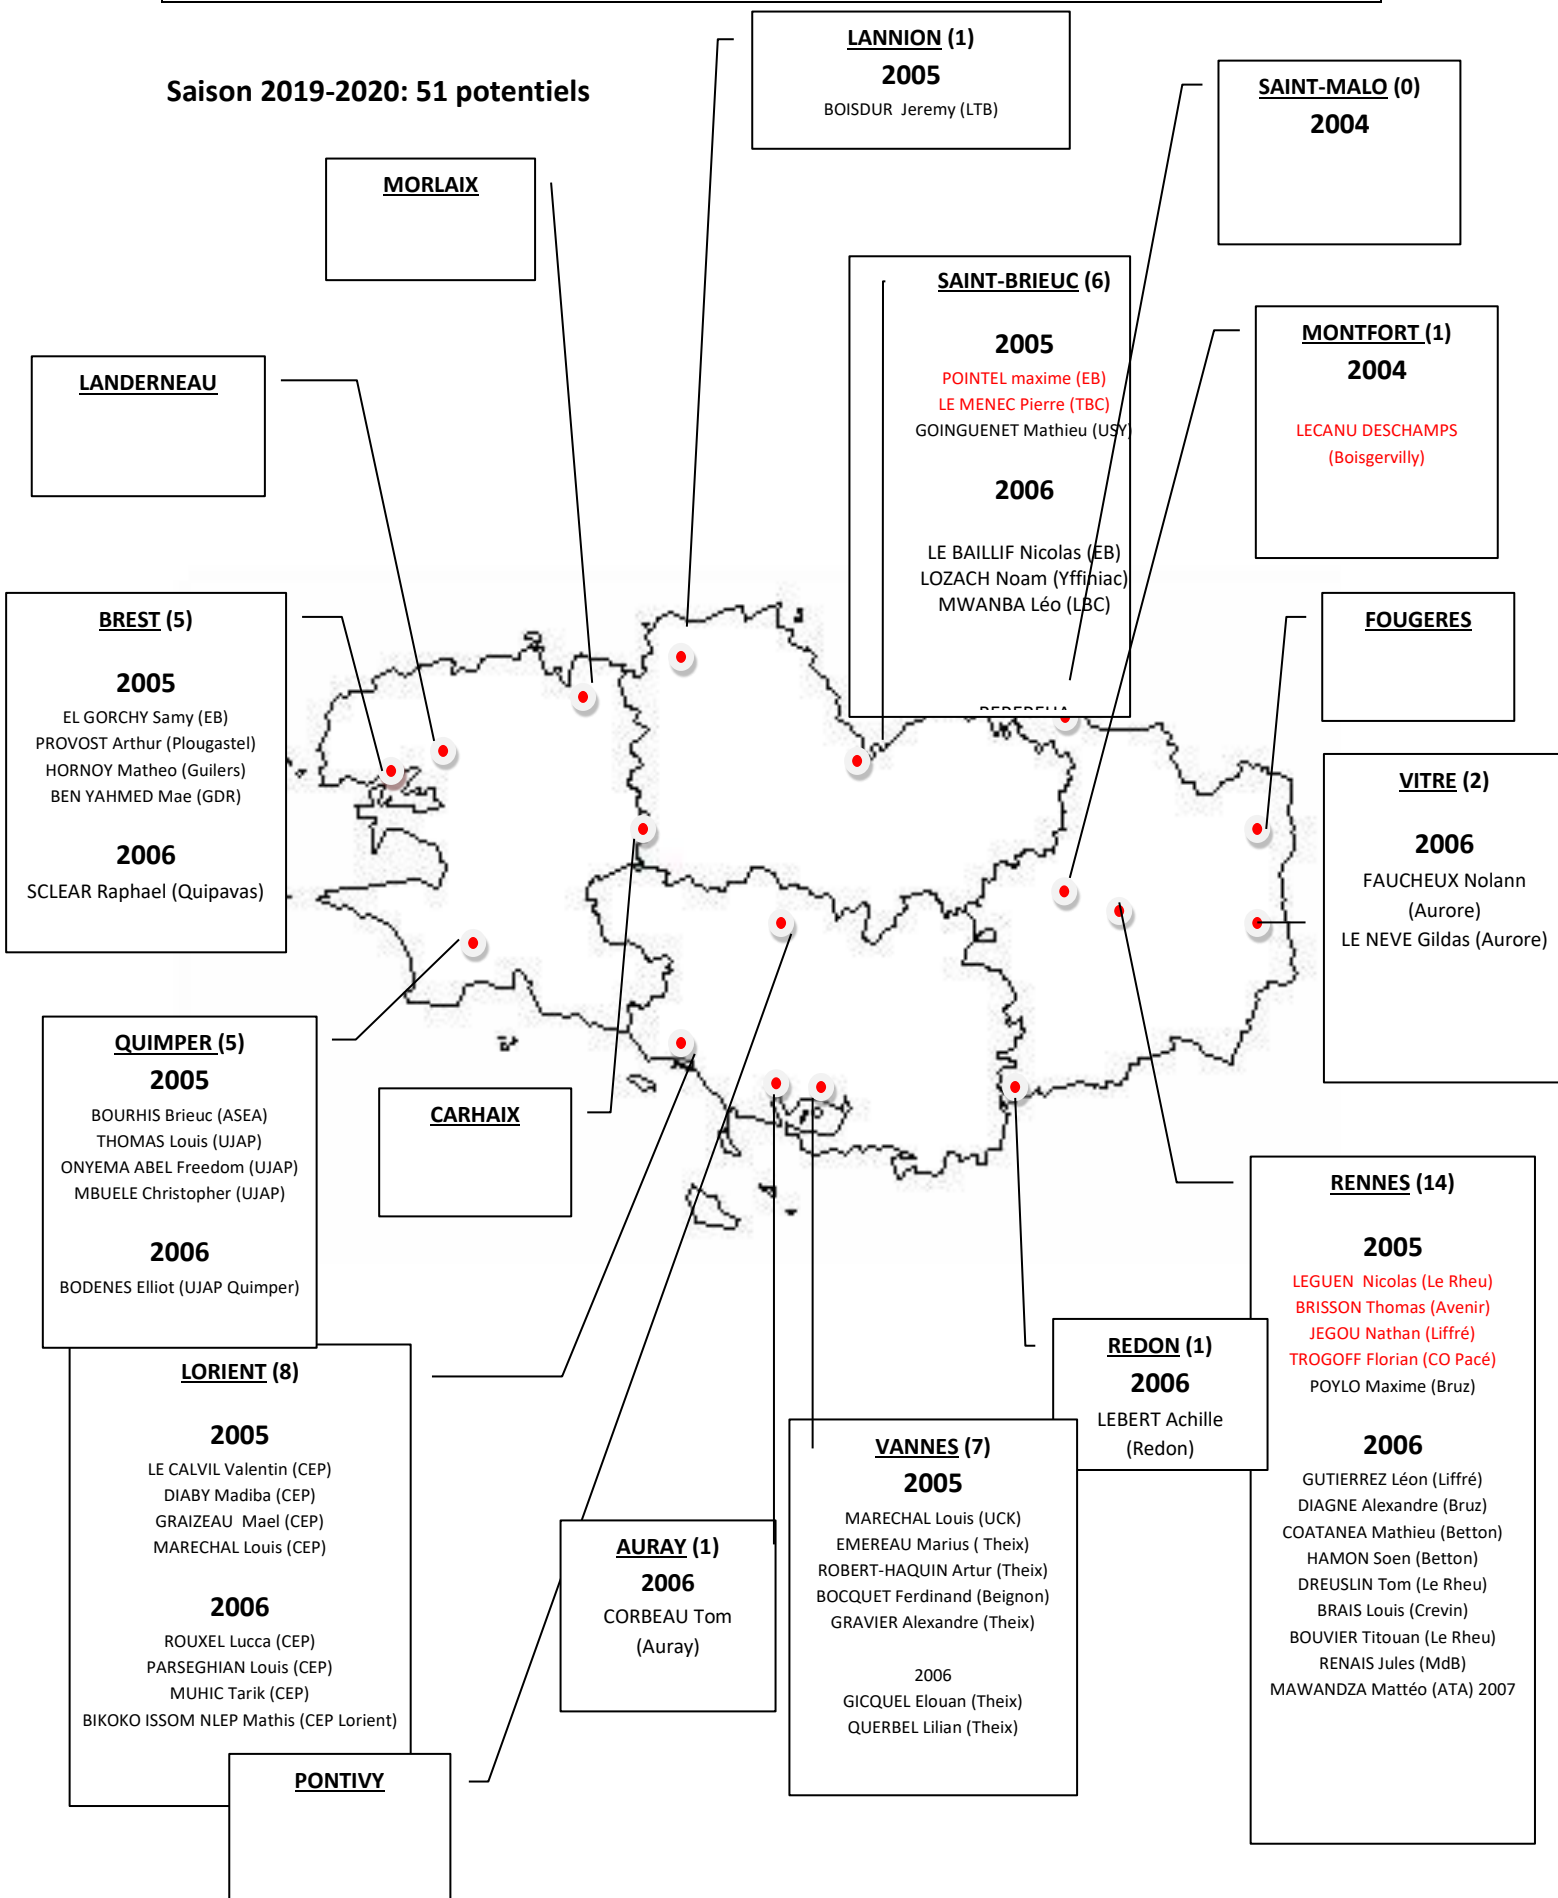

REPARTITION DES JOUEURS POTENTIELS nés en 2005 et 2006

Saison 2019-2020: 51 potentiels

REPARTITION DES POTENTIELS PÔLE ESPOIRS et SELECTION U14

- Saison 2019-2020: 20 potentiels